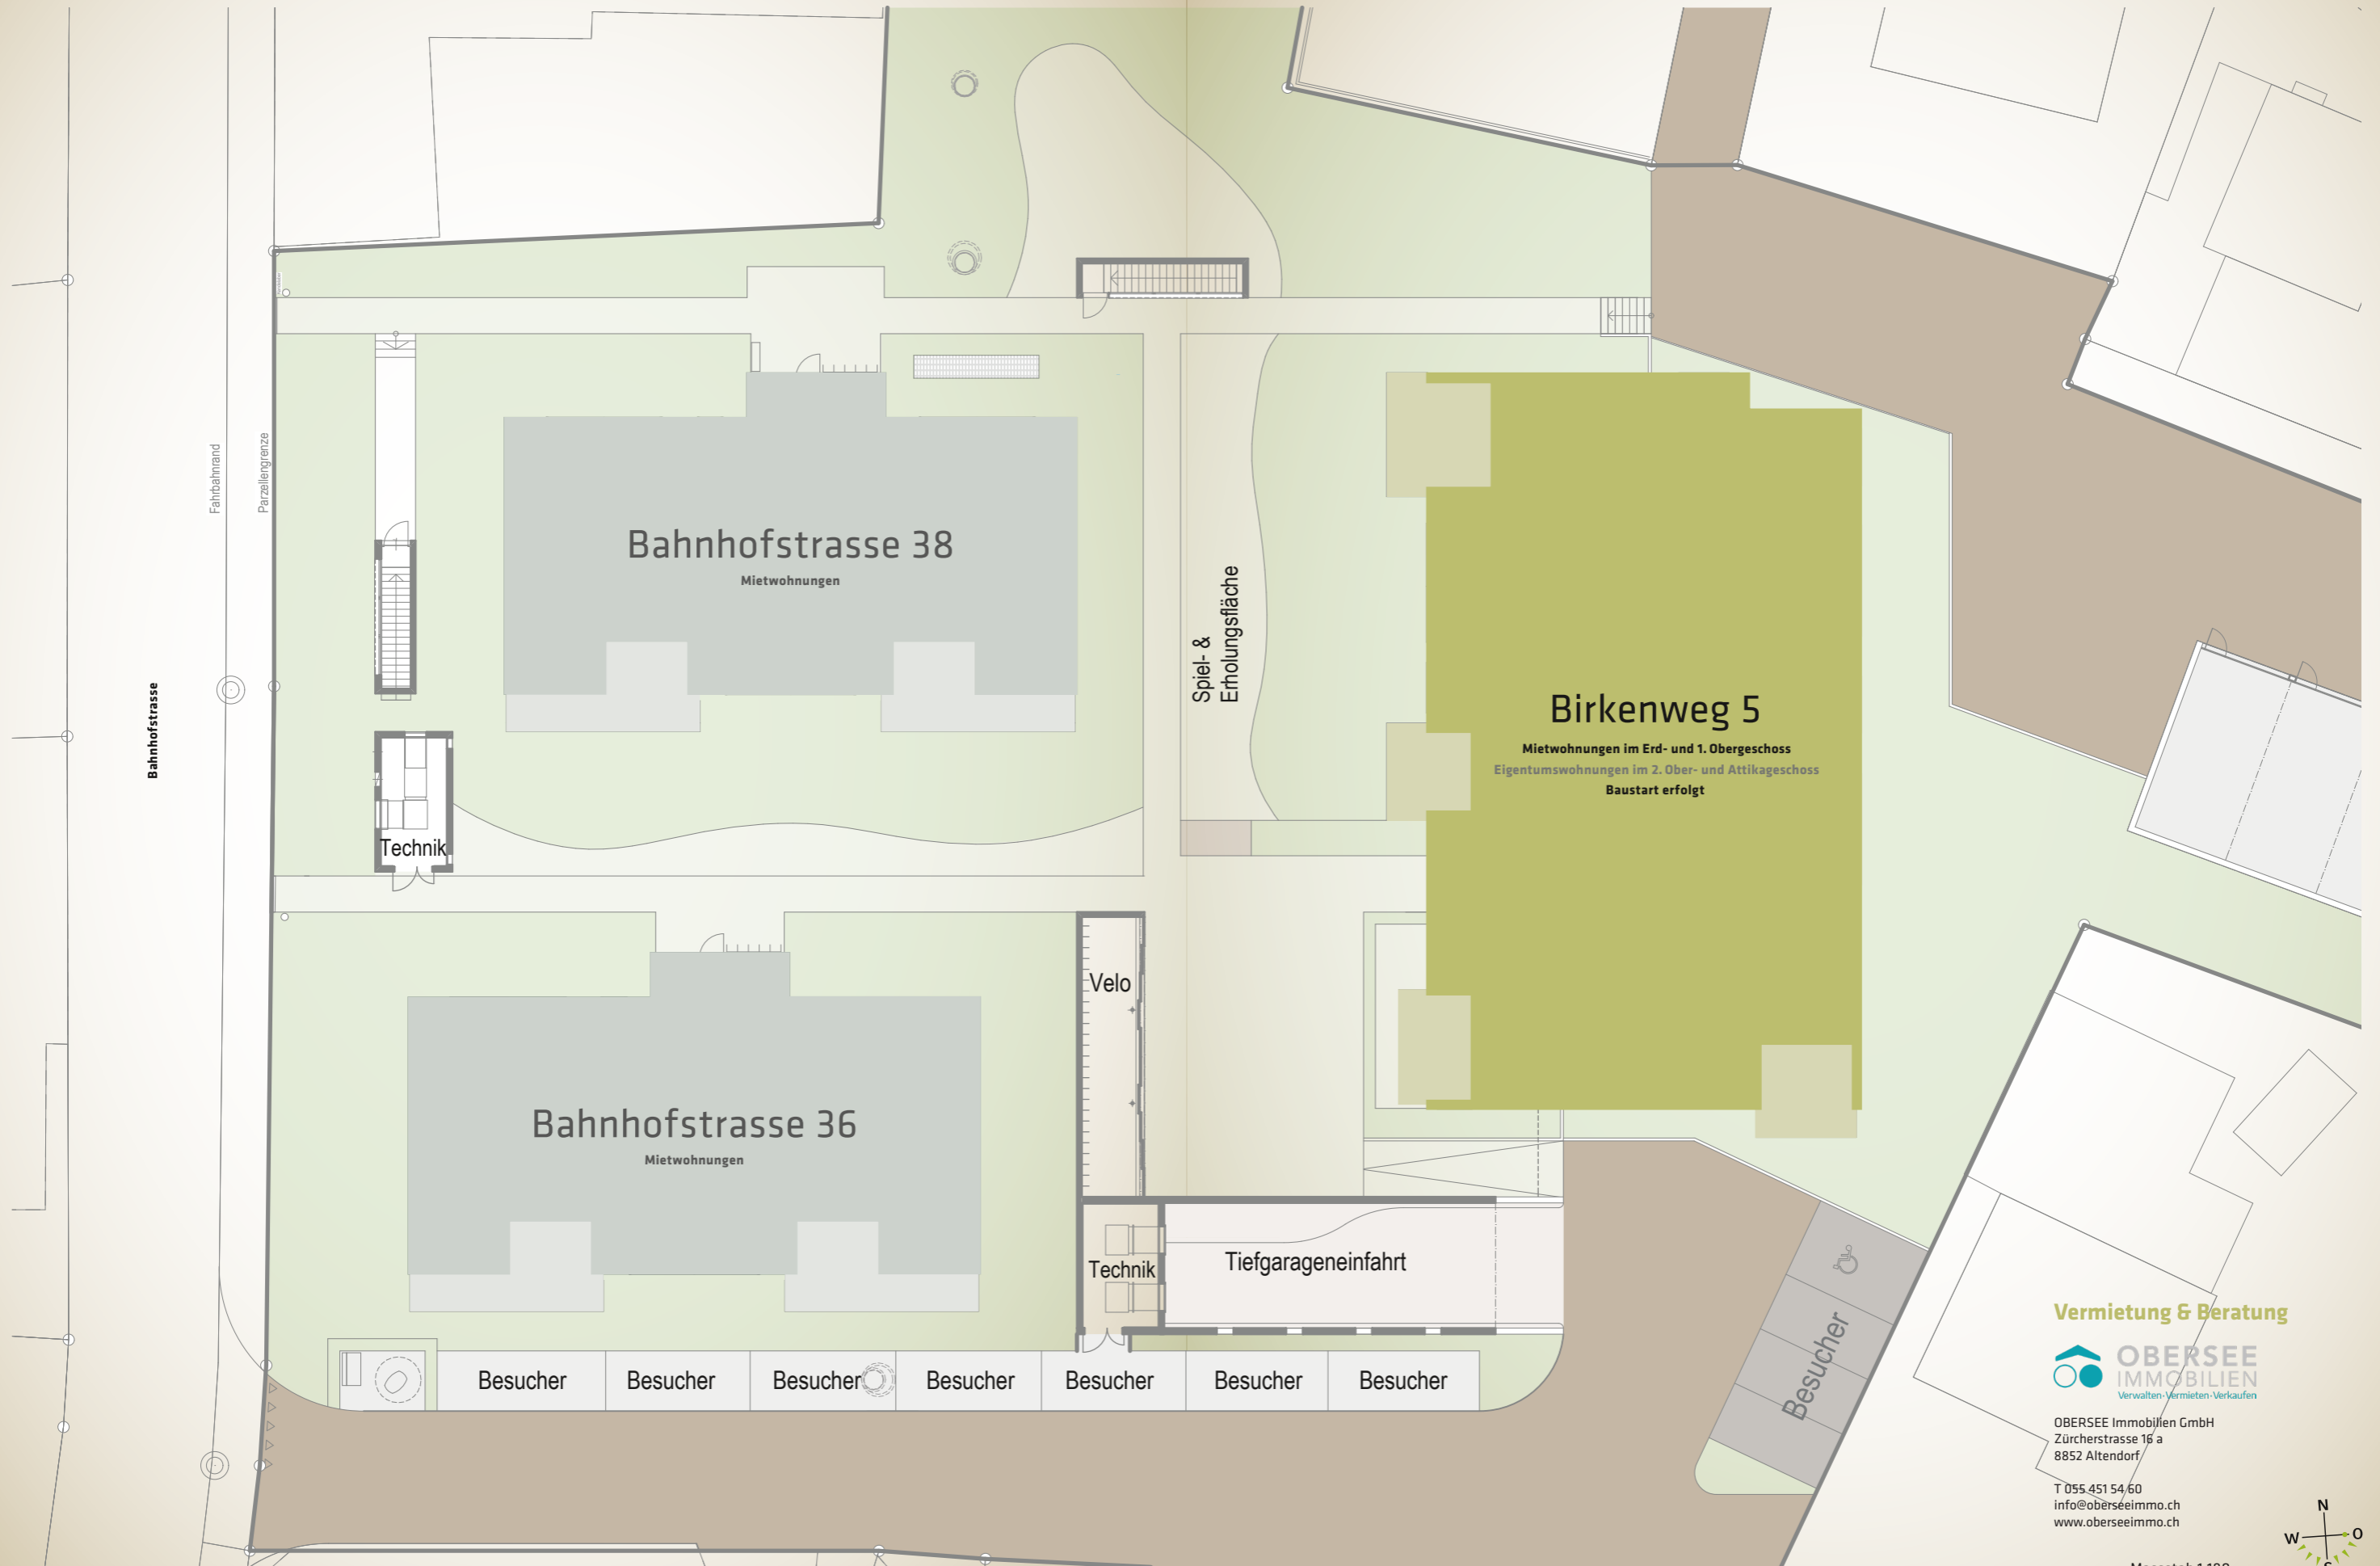

Vermietung & Beratung

OBERSEE Immobilien GmbH
Zürcherstrasse 16 a
8852 Altendorf

T 055 451 54 60
info@oberseeimmo.ch
www.oberseeimmo.ch

Althofstrass

Birkenweg

Massstab 1:250

SITUATION

Vermietung & Beratung