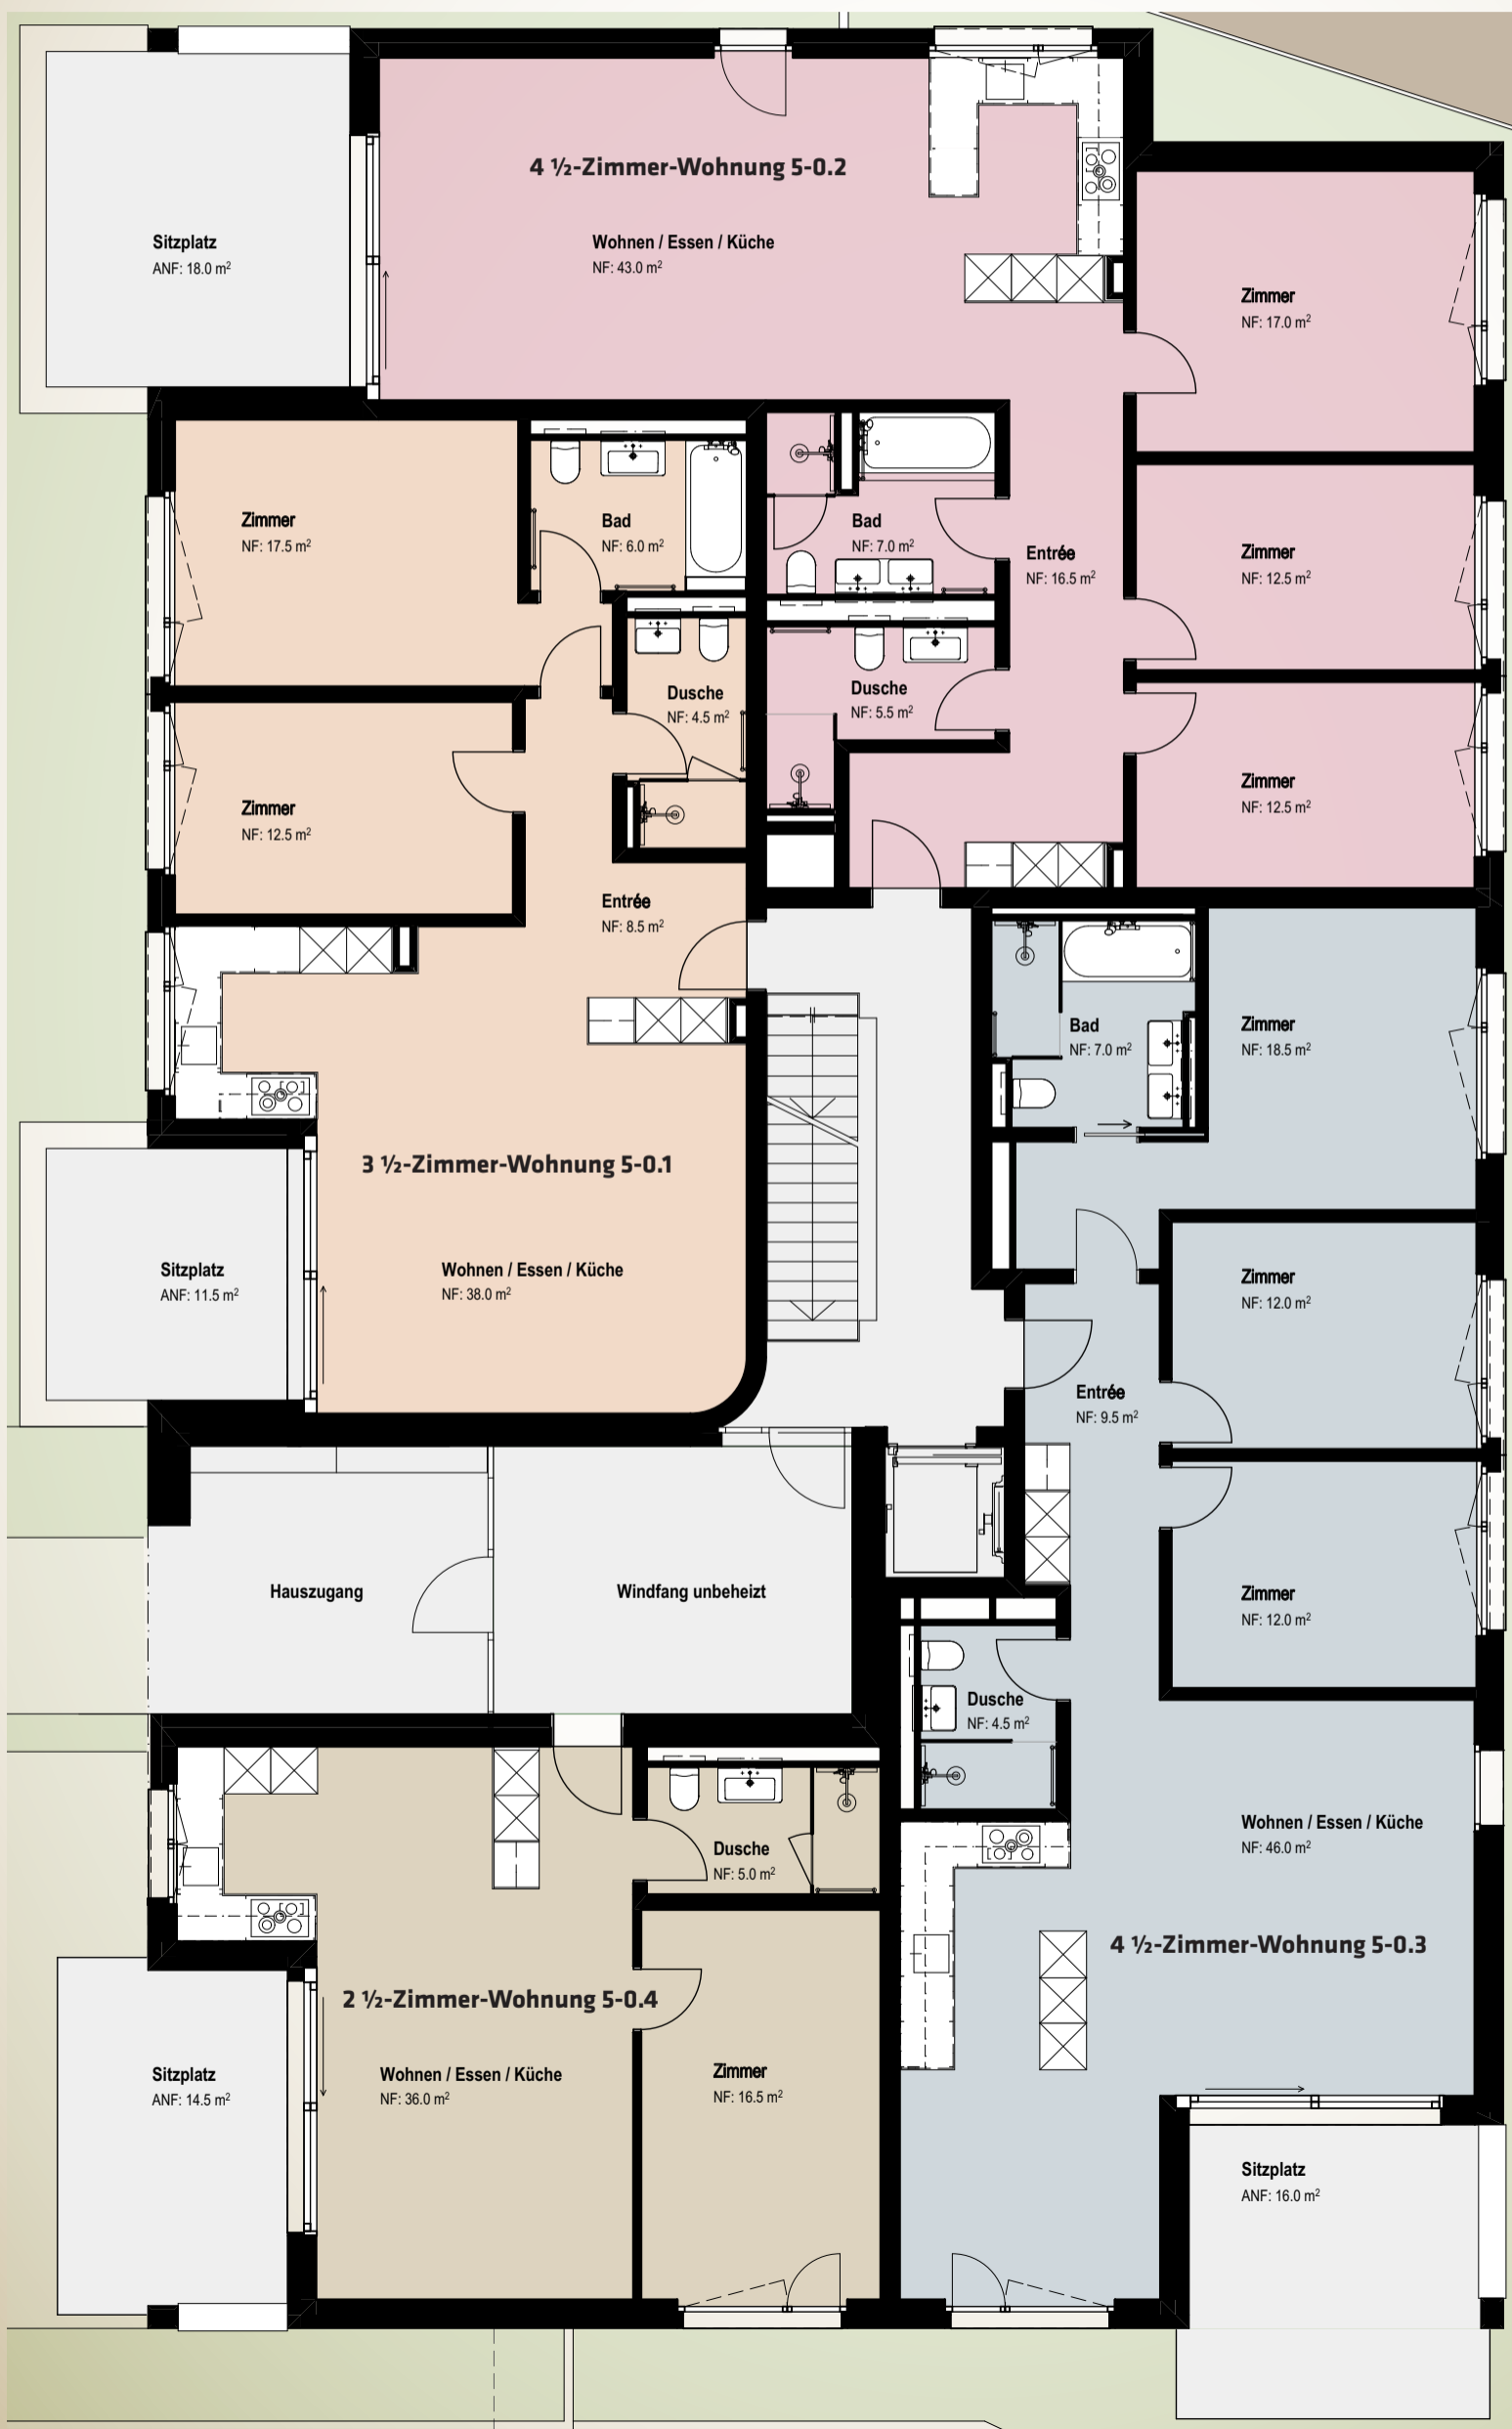

ERDGESCHOSS

Mietwohnungen

Vermietung & Beratung

OBERSEE Immobilien GmbH
Zürcherstrasse 16 a
8852 Altendorf

T 055 451 54 60
info@oberseeimmo.ch
www.oberseeimmo.ch

Masstab 1:100

UNTERGESCHOSS

UNTERGESCHOSS